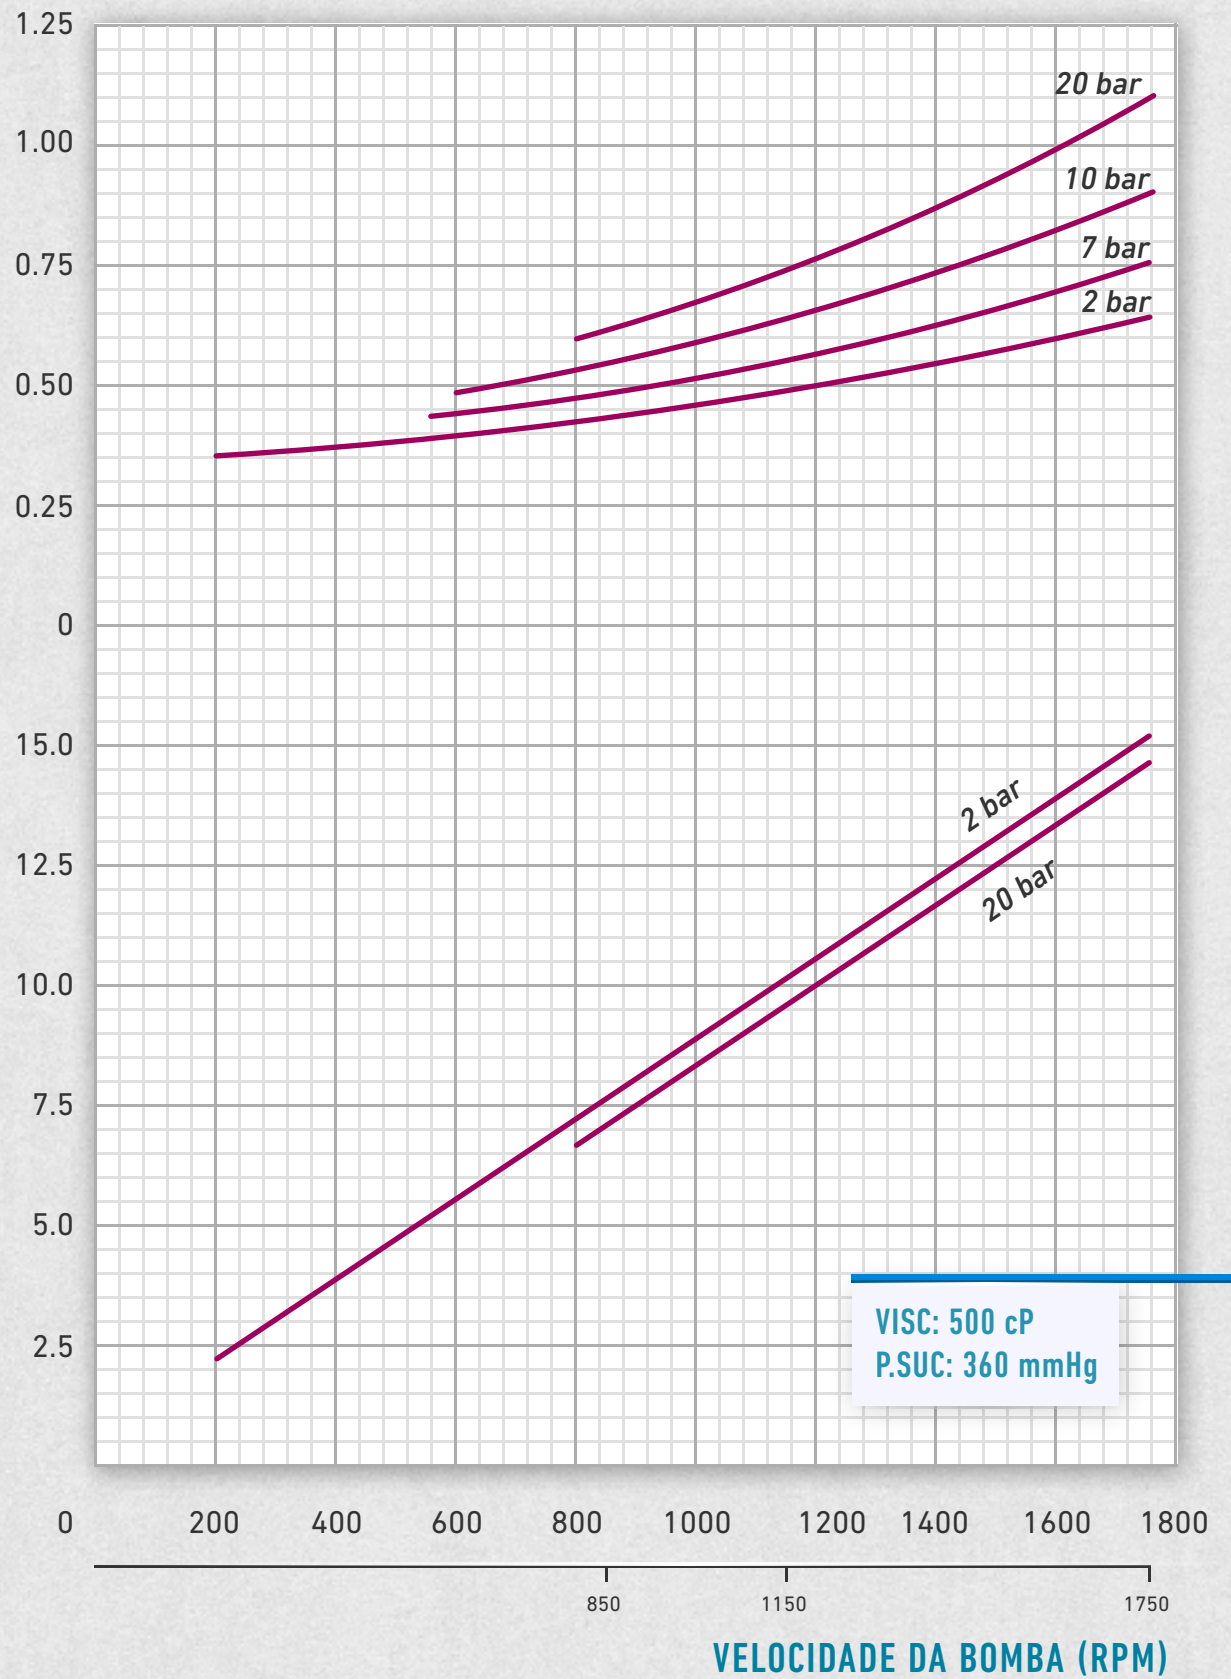

POTÊNCIA DO MOTOR

POTÊNCIA ABSORVIDA (CV)

CAPACIDADE (l/min.)

ROTAÇÕES DE ACIONAMENTO

POTÊNCIA DO MOTOR

POTÊNCIA ABSORVIDA (CV)

CAPACIDADE (l/min.)

ROTAÇÕES DE ACIONAMENTO