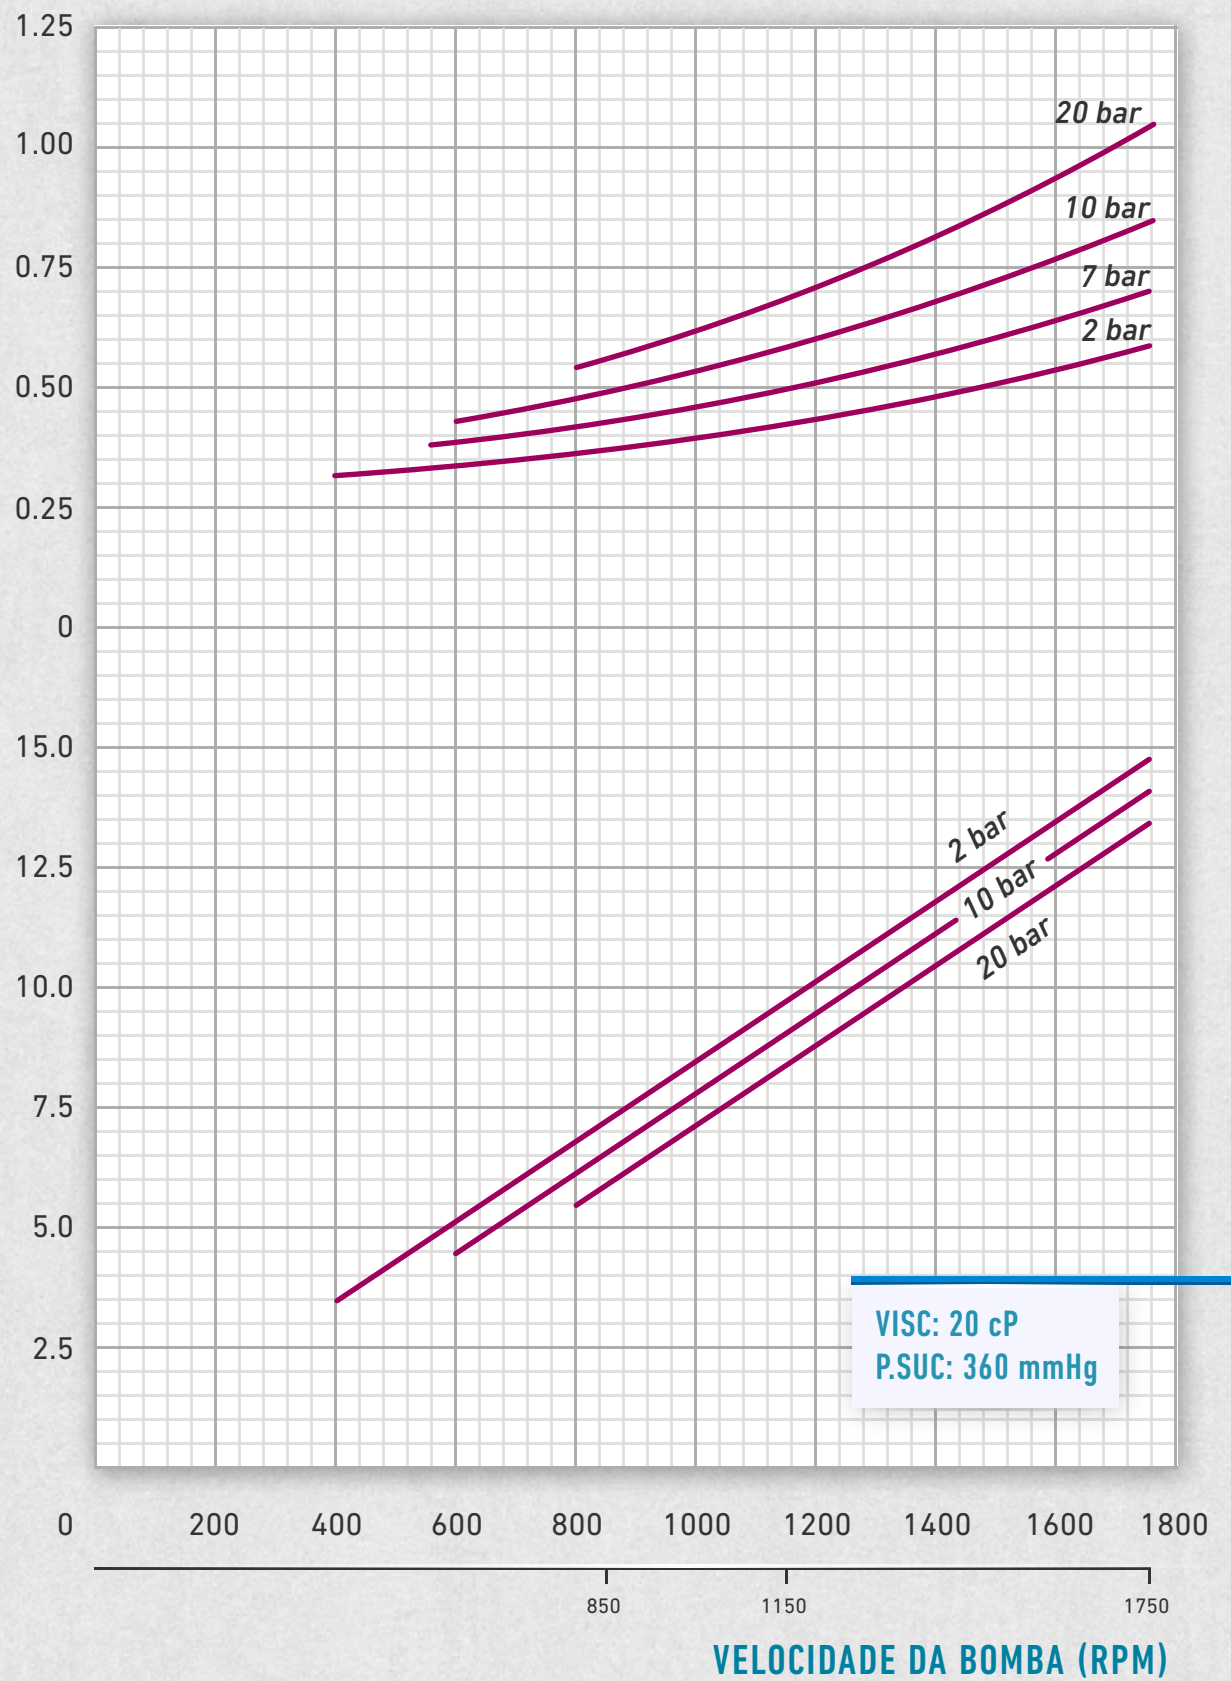

POTÊNCIA DO MOTOR

POTÊNCIA ABSORVIDA (CV)

CAPACIDADE (l/min.)

ROTAÇÕES DE ACIONAMENTO

POTÊNCIA DO MOTOR

POTÊNCIA ABSORVIDA (CV)

CAPACIDADE (l/min.)

ROTAÇÕES DE ACIONAMENTO