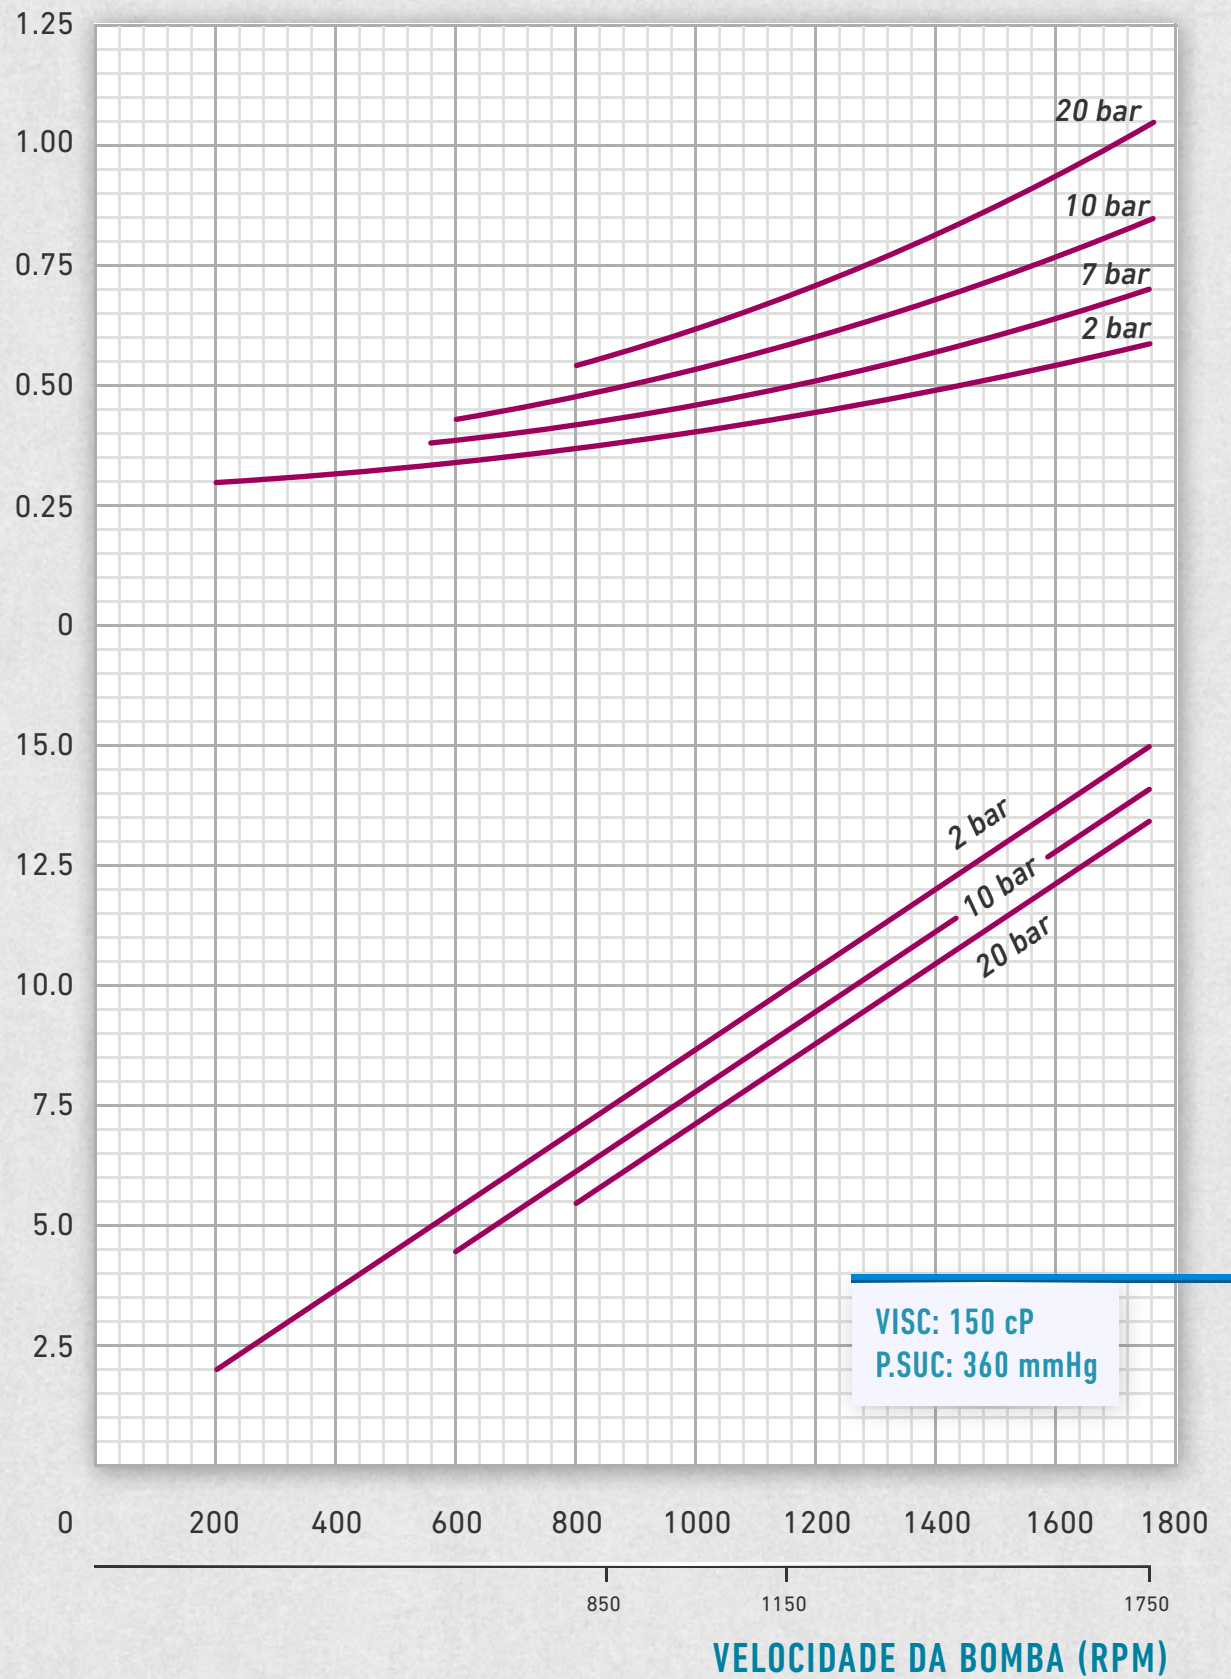

POTÊNCIA DO MOTOR

POTÊNCIA ABSORVIDA (CV)

CAPACIDADE (l/min.)

ROTAÇÕES DE ACIONAMENTO

POTÊNCIA DO MOTOR

POTÊNCIA ABSORVIDA (CV)

CAPACIDADE (l/min.)

ROTAÇÕES DE ACIONAMENTO